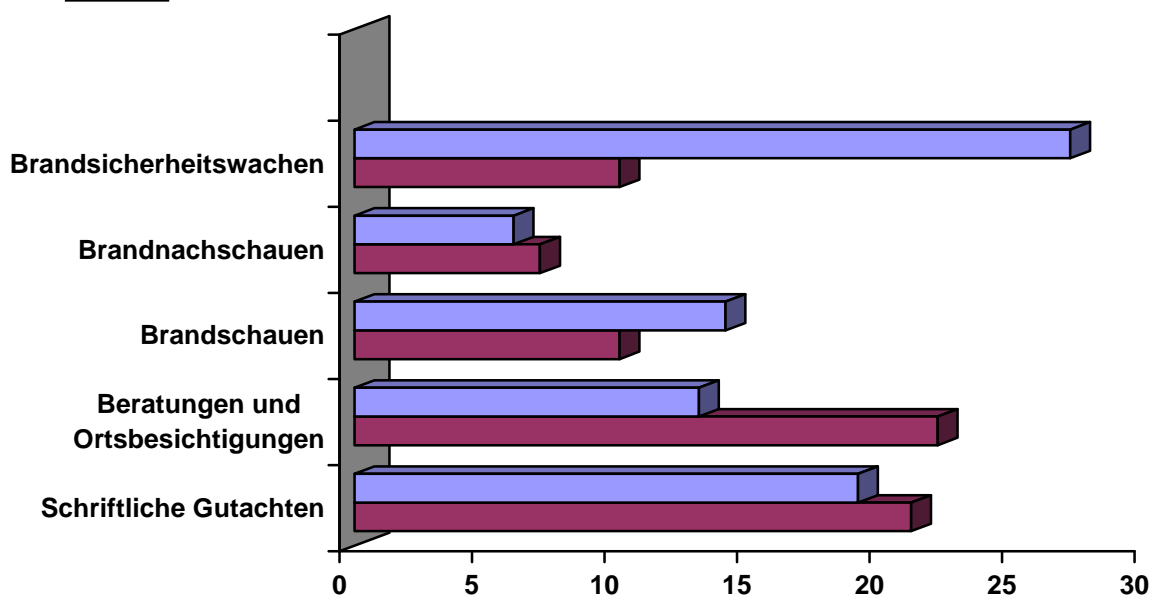

4.2 Nachbarschaftshilfe

Die Feuerwehr Altena (Westf.) rückte 5 mal zur nachbarschaftlichen Hilfeleistung aus.

4.3 Besichtigung der Feuer- und Rettungswache / Brandschutzunterweisungen

24 Besichtigungen (Kindergärten und Vereine)  
4 Brandschutzunterweisung (Firmen)

5. Vorbeugender Brandschutz

	2006	2007
Schriftliche Gutachten	19	21
Beratungen und Ortsbesichtigungen	13	22
Brandschaun	14	10
Brandnachschaun	6	7
Brandsicherheitswachen	27	10
<b>Gesamt</b>	<b>79</b>	<b>70</b>