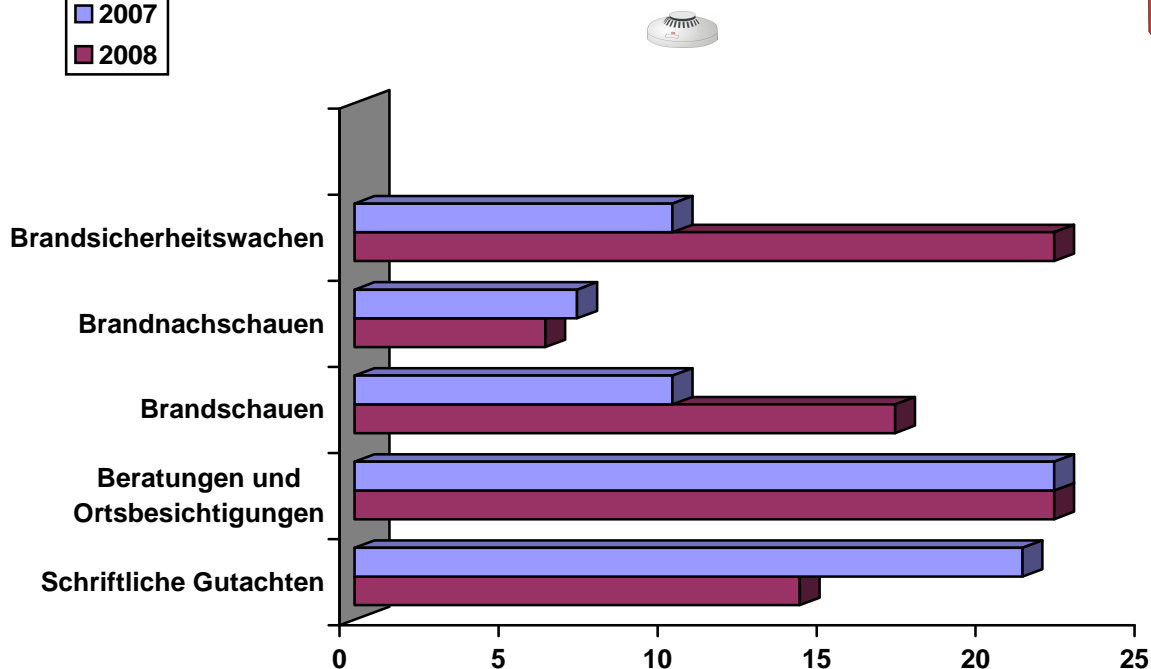

**4.2 Nachbarschaftshilfe**

Die Feuerwehr Altena (Westf.) rückte 2 mal zur nachbarschaftlichen Hilfeleistung aus.

**4.3 Besichtigung der Feuer- und Rettungswache / Brandschutzunterweisungen**

20 Besichtigungen (Kindergärten und Vereine)  
8 Brandschutzunterweisung (Firmen)

**5. Vorbeugender Brandschutz**

	<b>2007</b>	<b>2008</b>
Schriftliche Gutachten	21	14
Beratungen und Ortsbesichtigungen	22	22
Brandschauen	10	17
Brandnachschaun	7	6
Brandsicherheitswachen	10	22
<b>Gesamt</b>	<b>70</b>	<b>81</b>