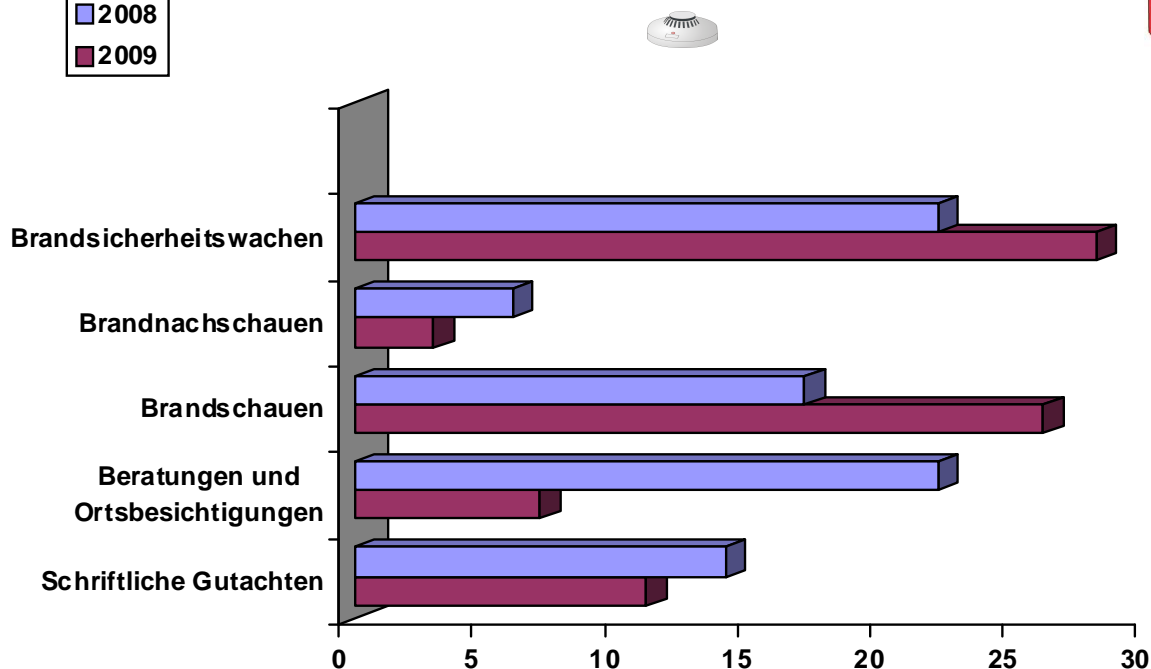

4.2 Nachbarschaftshilfe

Die Feuerwehr Altena (Westf.) rückte 14 mal zur nachbarschaftlichen Hilfeleistung aus.

4.3 Besichtigung der Feuer- und Rettungswache / Brandschutzunterweisungen

21 Besichtigungen (Kindergärten und Vereine)
6 Brandschutzunterweisungen (Firmen)

5. Vorbeugender Brandschutz

	2008	2009
Schriftliche Gutachten	14	11
Beratungen und Ortsbesichtigungen	22	7
Brandschauen	17	26
Brandnachschaun	6	3
Brandsicherheitswachen	22	28
Gesamt	81	75