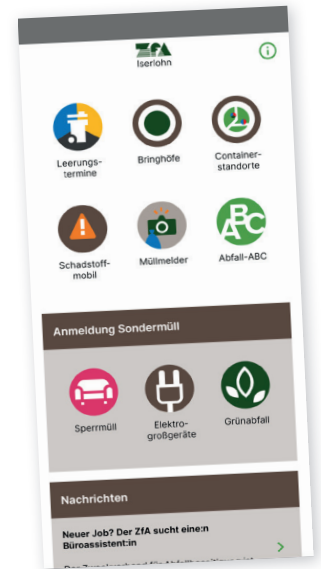

Der Müllmelder und das mobile Entsorgungsteam des ZfA

So funktioniert der Müllmelder in der ZfA Abfall-App und sorgt das mobile Entsorgungsteam für die Beseitigung illegaler Abfälle.

Der Müllmelder in der ZfA Abfall-App

Der Müllmelder ist eine Funktion innerhalb der ZfA Abfall-App, die allen Bürgerinnen und Bürgern im Verbandsgebiet zur Verfügung steht. Mit dem Müllmelder können Fundorte mit illegalem Abfall an den ZfA gemeldet werden. Dabei müssen dem ZfA der Fundort – per Standortermittlung oder manueller Angabe des Standortes – sowie Fotos oder Angaben zu den vorgefundenen Abfällen mitgeteilt werden.

Alle eingehenden Meldungen werden vom ZfA geprüft und dann an das mobile Entsorgungsteam weitergeleitet. Dieses kümmert sich umgehend um die Beseitigung.

Werden Hinweise zum Verursacher gefunden, wird der ZfA im Rahmen eines Ordnungswidrigkeitenverfahrens an den Verursacher herantreten.

Für Verwaltungsmitarbeitende gestaltet sich die Verfahrensweise etwas anders, aber ist insgesamt einfacher als das bisherige Vorgehen.

Mehr Infos zur ZfA Abfall-App gibt es hier: www.zfa-iserlohn.de/app

So funktioniert der Müllmelder

Auswahl der Stadt oder Gemeinde

Position immer per GPS ermitteln lassen

Immer mindestens ein Foto vom vorgefundenen Abfall machen

Immer den Namen sowie die dienstlichen Kontaktdaten angeben und speichern

Containerstandorte und illegale Abfälle

Die Pflege der Containerstandorte obliegt weiterhin den Städten und Gemeinden. Abfälle wie Scherben und Papier, der während der „normalen“ Nutzung der Container entstehen, werden weiterhin von den Städten und Gemeinden entfernt.

Illegale Abfälle wie Säcke, Restmüll oder Elektrogeräte, die am Containerstandort abgelegt werden, obliegen in der Verantwortung des ZfA. Diese Abfälle können über den Müllmelder mitgeteilt werden und werden vom ZfA entfernt.

Zweckverband für Abfallbeseitigung

Corunnastraße 50, 58636 Iserlohn
www.zfa-iserlohn.de

Ansprechpartnerin
Elena Meininghaus
Telefon 02371 9669-10
meininghaus@zfa-iserlohn.de